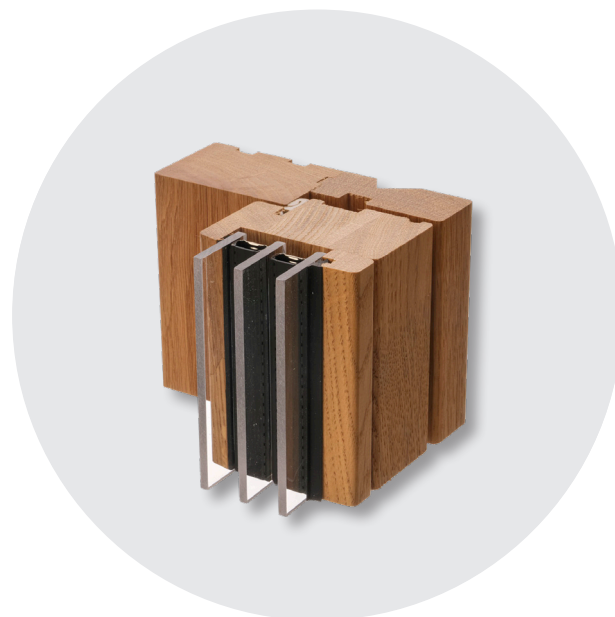

En smuk og bæredygtig løsning med fingerskarret egetræ af højeste kvalitet

Energiklasse:

A

Indbrudssikring:

Døre: RC2-godkendt

Materialer:

Fingerskarret egetræ

Lyddæmpning:

Op til 45 dB Rw+Ctr

U-værdi for hele vinduet:

0,75 W/m² K

Slagregnstæthed:

Op til 1400 Pa

E_{ref}:

4,0 kWh/m²

// DESIGN, KVALITET OG FUNKTIONALITET

KRONE EG er eksklusive egetræsvinduer med et flot design, af højeste kvalitet og med høj funktionalitet. Vi bruger europæisk fingerskarret egetræ i disse vinduer, med kun små knaster og flotte åretegninger.

// KVALITET DER HOLDER

KRONE EG er meget hårdt, formstabilt og modstandsdygtigt og er derfor det optimale valg til vinduer og døre.

// BÆREDYGTIGHED PÅ HØJESTE NIVEAU

Vi har fuld fokus på at udnytte alt træ fra skoven, selv de kortere emner. Vi sikrer dermed en maksimal udnyttelse af træet og formindsker på samme tid mængden af kasseret træ væsentligt.

// DESIGNET TIL ETHVERT BYGGERI

KRONE EG er klassiske vinduer, som passer såvel til nybyg som til renovering.

// BRANDSIKRING

Vinduerne kan også leveres som brandelementer, så de overholder EI30-60. Vinduerne bevarer deres elegante design, og samtidig er brandvinduer med faste karme identiske med almindelige vinduer.

// BØRNESIKRING

Som vores øvrige vinduer og døre tilbyder vi naturligvis børnesikring, så alle er i trygge hænder.

// TYVERISIKRING

Vinduerne kan leveres med ekstra indbrudssikring, så ubudne gæster holdes ude.