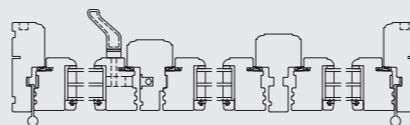

Udadgående dør i træ med overparti.

Udadgående dannebrogdør i træ med bred vandret sprosse.

Uadgående træ/alu dør med overparti.

Vandret snit i træ, 2-fags udadgående

Indadgående dør i træ med overparti.

Indadgående træ/alu dør med overparti.