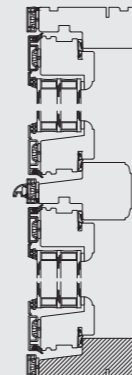

2-fags opstalt med overparti.

2-fags opstalt med bred sprosse som post og rammer - døre og overparti åbner samlet.

3-fags opstalt med overparti.

3-fags opstalt med bred sprosse som post og rammer - døre og overparti åbner samlet.

De faste rammer kan også laves som oplukkelige som tilvalg.

KRONE SNITTEGNINGER

FØLGENDE GÆLDER FOR ALLE ALTANDØRE:

- Leveres med 3-lags glas
- Leveres som indad- eller udadgående
- Leveres i træ og træ/alu
- Leveres i de ønskede mål, dog med en max. højde på 265 cm
- Leveres med mahogni bundtrin
- Leveres med 5 års garanti og CE-mærkning
- Den ene dørramme er et-grebsbetjent.

Udadgående dør i træ med overparti.

Udadgående dannebrogdør i træ med bred vandret sprosse.

Uadgående træ/alu dør med overparti.

Vandret snit i træ, 2-fags udadgående

Indadgående dør i træ med overparti.

Indadgående træ/alu dør med overparti.