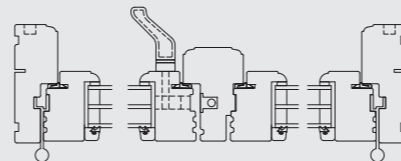

Vandret snit i træ, 2-fags udadgående