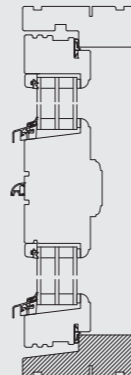

2-fags opstalt med overparti.

2-fags opstalt med bred sprosse som post og rammer - døre og overparti åbner samlet.

3-fags opstalt med overparti.

3-fags opstalt med bred sprosse som post og rammer - døre og overparti åbner samlet.

De faste rammer kan også laves som oplukkelige som tilvalg.

KRONE SNITTEGNINGER

FØLGENDE GÆLDER FOR ALLE ALTANDØRE:

- Leveres med 3-lags glas
- Leveres som indad- eller udadgående
- Leveres i træ og træ/alu
- Leveres i de ønskede mål, dog med en max. højde på 265 cm
- Leveres med mahogni bundtrin
- Leveres med 5 års garanti og CE-mærkning
- Den ene dørramme er et-grebsbetjent.

Udadgående dør i træ med overparti.

Udadgående dannebrogdør i træ med bred vandret sprosse.

Uadgående træ/alu dør med overparti.

Vandret snit i træ, 2-fags udadgående

Indadgående dør i træ med overparti.

Indadgående træ/alu dør med overparti.