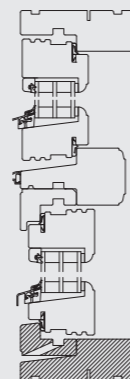

Udadgående dør i træ med overparti.

Udadgående dannebrogdør i træ med bred vandret sprosse.

Uadgående træ/alu dør med overparti.

Vandret snit i træ, 2-fags udadgående

Indadgående dør i træ med overparti.

Indadgående træ/alu dør med overparti.