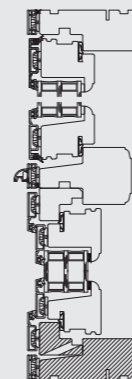

Udadgående dør i træ med overparti.

Udadgående dannebrogdør i træ med bred vandret sprosse.

Uadgående træ/alu dør med overparti.

Vandret snit i træ, 2-fags udadgående

Indadgående dør i træ med overparti.

Indadgående træ/alu dør med overparti.