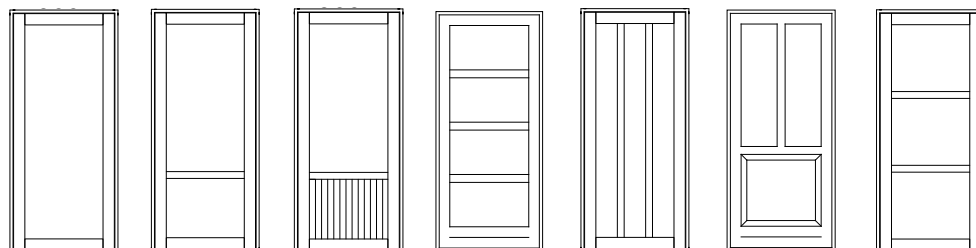

# KRONE RAMME/TERRASSE/ VINDUESDØRE

SPROSSE-/FYLDINGS-/RAMME-/VINDUESDØRE I HØJ KVALITET

9001 9002 9003 9004 8133 8113 9003

8101 8204 9016 9008 9010 9012 8228

8226 8207 8210 8104 8106 9209 9210

8102 8245 8262 9004 9005 8208 8216