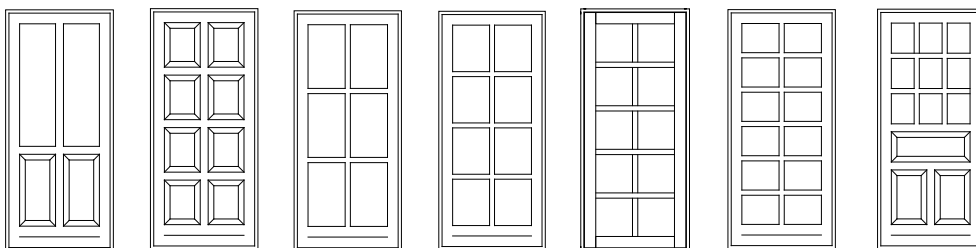

# KRONE RAMME/TERRASSE/ VINDUESDØRE

SPROSSE-/FYLDINGS-/RAMME-/VINDUESDØRE I HØJ KVALITET

9001 9002 9003 9004 8133 8113 9003

8101 8204 9016 9008 9010 9012 8228

8226 8207 8210 8104 8106 9209 9210

8102 8245 8262 9004 9005 8208 8216

VINDUESDØR -  
UDADGÅENDE TRÆ/ALU

Vinduesdør