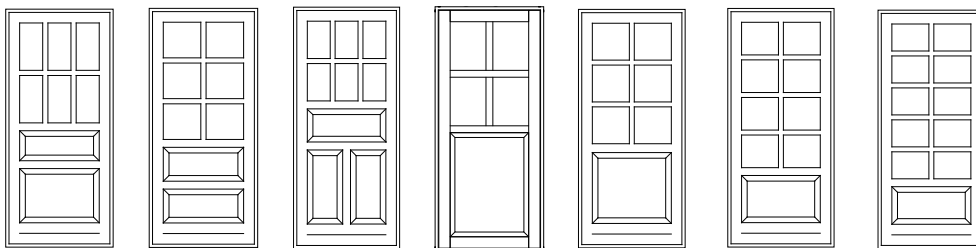

# KRONE RAMME/TERRASSE/ VINDUESDØRE

SPROSSE-/FYLDINGS-/RAMME-/VINDUESDØRE I HØJ KVALITET

9001 9002 9003 9004 8133 8113 9003

8101 8204 9016 9008 9010 9012 8228

8226 8207 8210 8104 8106 9209 9210

8102 8245 8262 9004 9005 8208 8216

VINDUESDØR -  
UDADGÅENDE TRÆ/ALU

Vinduesdør