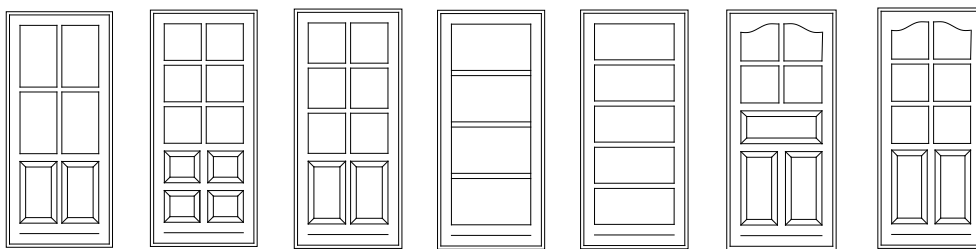

# KRONE RAMME/TERRASSE/ VINDUESDØRE

SPROSSE-/FYLDINGS-/RAMME-/VINDUESDØRE I HØJ KVALITET

9001 9002 9003 9004 8133 8113 9003

8101 8204 9016 9008 9010 9012 8228

8226 8207 8210 8104 8106 9209 9210

8102 8245 8262 9004 9005 8208 8216

VINDUESDØR -  
UDADGÅENDE TRÆ/ALU

Vinduesdør