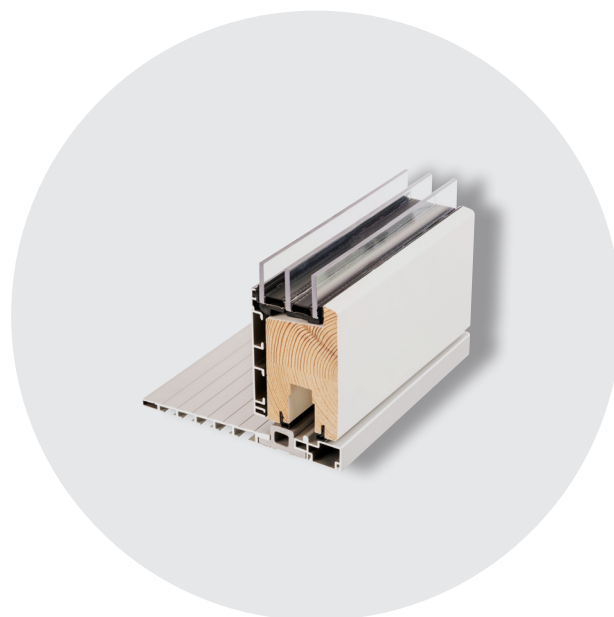

0,65-0,8 W/m² K

Materialer:

Træ/alu, fyr, hårdtræ

E_d:

+5,8 kWh/m²

// ELEGANT DESIGN

Skydedøren er designet i et minimalistisk design. Med nedfældet grebsskål og slanke profiler.

// NIVEAUFRI ADGANG

Det lave bundtrin giver let adgang gennem skydedøren og kombinationen af aluminium og komposit giver et stærkt og kuldebrydende produkt.

// 2- OG 3-FLØJET MODEL

Skydedøren kan leveres med en eller to oplukkelige skydedøre. Ønsker man en meget bred skydedør med en ekstra stor åbning, hvor 2/3 af skydedøren kan åbnes, bør man vælge vores 3-fløjede model.

// STORT LYSINDFALD

Skydedøren er opbygget med smalle rammer og en skrå karmopbygning der giver et ekstra flot og naturligt lysindfald i boligen.

// NEM VEDLIGEHOLDELSE

Vælges skydedøren med udvendig del i aluminium er der minimal vedligeholdelse.

// POSITIV ENERGIBALANCE

3-lags super lavenergiglas betyder, at skydedøren set over hele året tilfører bygningen mere varme end den afgiver.

// BØRNESIKRING

Som vores øvrige vinduer og døre tilbyder vi naturligvis børnesikring, så alle er i trygge hænder.

// TYVERISIKRING

Skydedøren er så godt som umulig at bryde op, da den er lukket med 2 stk. 12 mm stålbolte med en udtrækskraft på 800 kg pr. stk.

// MATERIALEVALG

Skydedøren kan leveres i mange materialekombinationer. Eksempelvis med gående del i hårdtræ og faste dele i aluminium. Et eksklusivt og elegant valg til den kvalitetsbevidste kunde.