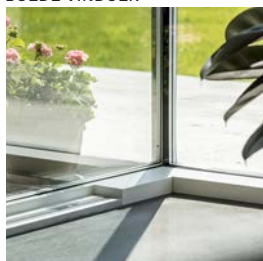

BUNDLØSNING - KOMBINERET GLASHJØRNE OG SKYDEDØR