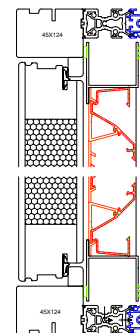

KRONE SKODDEELEMENTER

Med et KRONE skoddeelement får du ekstra ventilation og en moderne indbrudssikret løsning

Skoddeelementet er et fast metalpanel, som monteres på ydersiden af vinduer eller døre. Indersiden på skoddeelementet er lukket til med en låge. Når lågen åbnes, trækkes der frisk luft ind i rummet, ligesom lyset kan strømme ind. Skodden fungerer på samme tid som indbrudssikring.