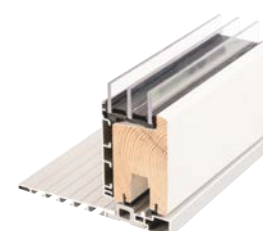

2- OG 4-FAGS PROFILSNIT