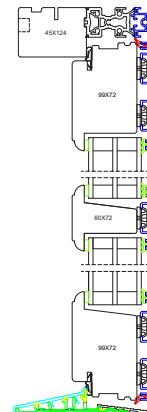

9010

8133

9003

8104

Flere opstalter

KRONE TERRASSEDØRE OG VINDUESDØRE

TERRASSEDØRE

KRONE terrassedøre fås som enkelt- eller dobbeltdør og lukker lyset og naturen ind i boligen.