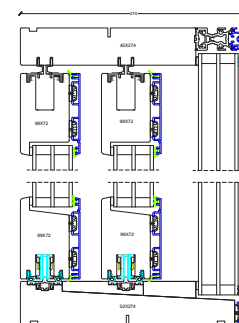

KRONE HÆVE/SKYDEDØRE

HÆVE / SKYDEDØRE

Med en skydedør fra KRONE binder du inde og ude sammen

Vi laver skydedøre som 2-, 3- eller 4-fags, præcis efter dit ønske, ligesom farver og materialevalg kan tilpasses en eksisterende eller ny bolig. En 3- eller 4-fags skydedør muliggør en åbning med en bredde på op til 4 m., uden at dørene optager unødigt plads.

3-FAGS SKYDEDØR