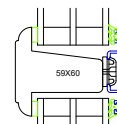

60 mm
SPROSSE