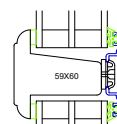

KRONE DANNEBROG VINDUE

Vinduer med tradition og sjæl

60 mm
SPROSSE