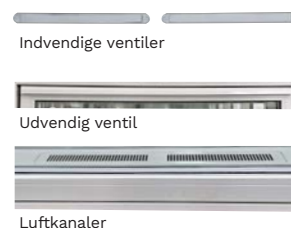

KRONE VENTILATIONS- OG LYDVINDUER

KRONE Vent - VENTILATIONSVINDUE

Vinduer med indbygget ventilationsløsning

KRONE Vent er den optimale løsning, når ældre boliger skal renoveres, og et dårligt indeklima skal undgås/bekæmpes.

Vinduet lukker automatisk frisk luft ind i boligen og forbedrer indeklimaet ved hjælp af indbyggede ventiler. Ventilene kræver ingen strøm og ingen vedligehold, og systemet regulerer sig selv efter udetemperaturen.