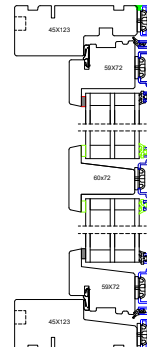

KRONE VINDUER

KRONE MODERNE VINDUE

Vinduer og døre med moderne og stilrene linier

KRONE ALMUE - KLASSISK VINDUE

Vinduer og døre med profilerede kanter

KRONE DANNEBROG VINDUE

Vinduer med tradition og sjæl

Flere opstalter