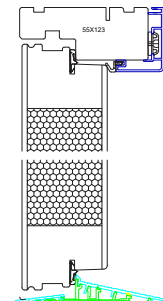

KRONE FACADEDØRE

PLADEDØRE

KRONE tilbyder en serie af flotte og forskellige pladedøre. De fås i mange forskellige farver og design.

Flere opstalter

RAMMEDØRE

Hvis du gerne vil lukke mere lys ind i huset og have frit syn mellem inde og ude, skal du vælge vores rammedør med glas.

Flere opstalter