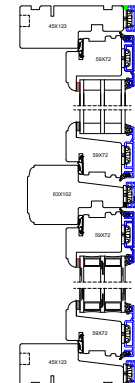

KRONE VINDUER

KRONE MODERNE VINDUE

Vinduer og døre med moderne og stilrene linier

KRONE ALMUE - KLASSISK VINDUE

Vinduer og døre med profilerede kanter

KRONE DANNEBROG VINDUE

Vinduer med tradition og sjæl

Flere opstalter