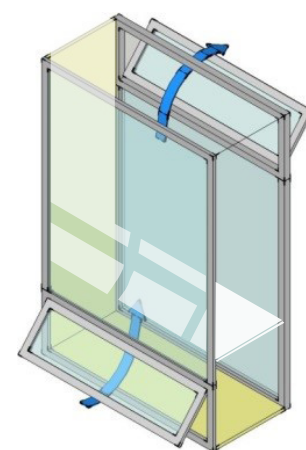

KRONE Flow - LYDVINDUE / RUSSERVINDUE

Vinduer der sikrer udluftning og lyddæmpning på samme tid

KRONE Flow er opbygget som et dobbelt vindue, hvor den friske luft trækkes ind foroven gennem en tophængt udadgående ramme. Luften varmes op mellem glassene, for til sidst at komme ind i rummet gennem en bundhængt, indadgående ramme foroven i det indvendige element.

Da vinduet består af 2 vinduer, er lyddæmpningen markant, selv ved et åbent vindue. Vi kan dæmpe lyden med helt op til 22 dB, selv med åbent vindue. Det gør det muligt at sikre såvel udluftning som lyddæmpning i selv de mest trafikerede områder. Det er samtidig et yderst indbrudssikkert vindue.

Kontakt os venligst for specielle lydløsninger.