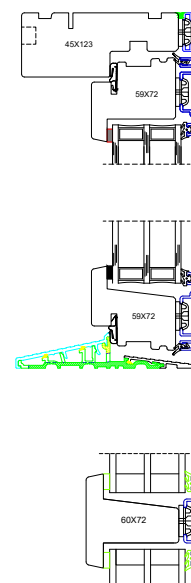

VINDUESDØRE

Har du et ønske om en terrassedør med meget smalle rammer og stort glasareal, så skal du vælge en vinduesdør, enkelt eller dobbelt.