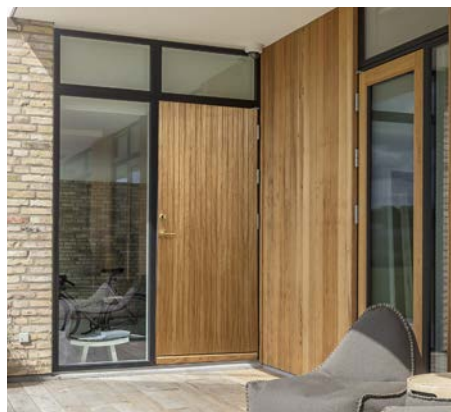

WOOD VERTICAL - 40 MM V-SPOR EGEFINER