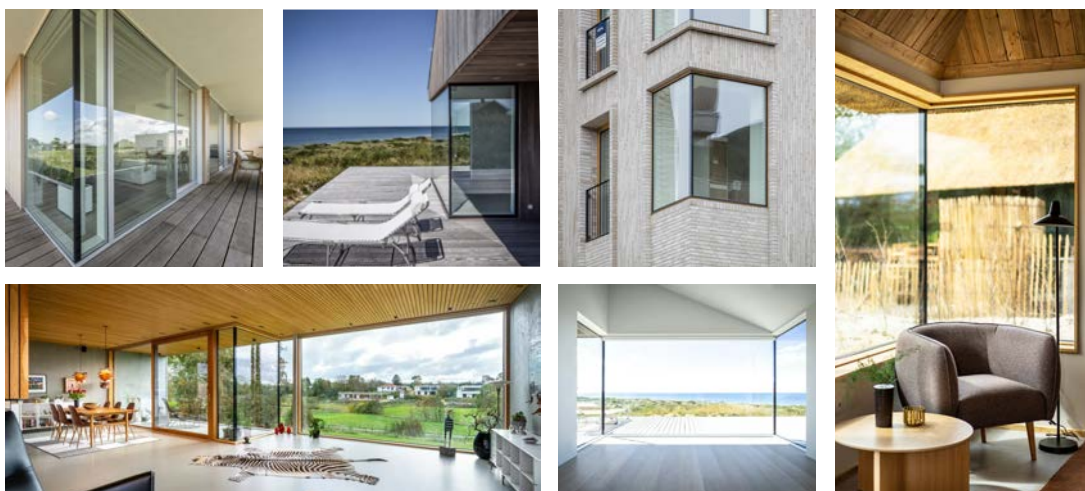

VINDUER TIL VISIONÆR ARKITEKTUR

PRODUKTOVERSIGT

KRONE[®]

KRONE Vinduer til visionær arkitektur

Vi former vores omgivelser, og vores omgivelser former os. Derfor betyder det noget, hvordan vi designer, bygger og bor.

KRONE FACADEDØRE

Hos KRONE kan du altid finde en facadedør, som matcher dine ønsker, så du kan byde dig selv og dine gæster hjertelig velkommen på fornemste vis.

Eksklusive facadedøre

KRONE[®] ENTRY

Hvis din indgang skal skille sig ud fra mængden, så kig videre på vores serie af eksklusive facadedøre i lækre materialer. Dørene fås desuden i flere forskellige design og størrelser.

KRONE DANNEBROG VINDUE

Vinduer med tradition og sjæl

60 mm
SPROSSE

Flere opstalter

KRONE GLASHJØRNER OG SKODDEELEMENTER

KRONE GLASHJØRNER

Et KRONE glashjørne er den optimale løsning, hvis du har fokus på lys og udsyn

Hvis du vil have ekstra lys ind og have et ugeneret udsyn, skal du vælge et KRONE glashjørne. I et glashjørne limes vinduerne sammen, så den lodrette post i hjørnet undgås. Det er en elegant og energirigtig løsning.