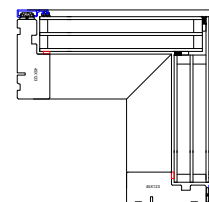

KRONE GLASHJØRNER OG SKODDEELEMENTER

KRONE GLASHJØRNER

Et KRONE glashjørne er den optimale løsning, hvis du har fokus på lys og udsyn

Hvis du vil have ekstra lys ind og have et ugeneret udsyn, skal du vælge et KRONE glashjørne. I et glashjørne limes vinduerne sammen, så den lodrette post i hjørnet undgås. Det er en elegant og energirigtig løsning.