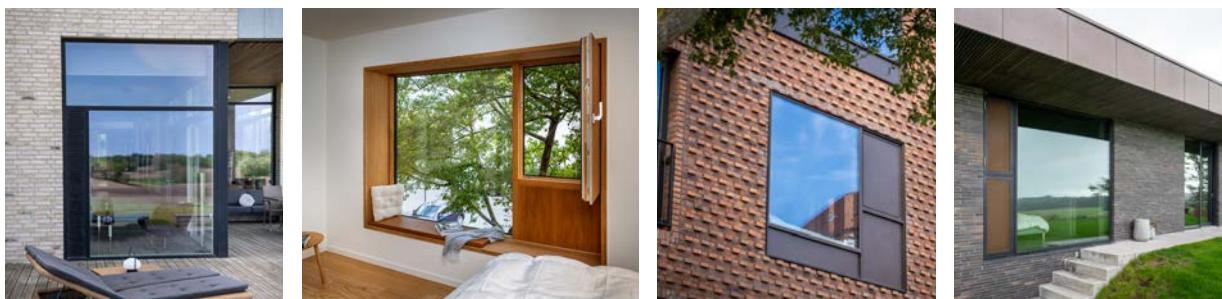

KRONE SKODDEELEMENTER

Med et KRONE skoddeelement får du ekstra ventilation og en moderne indbrudssikret løsning

Skoddeelementet er et fast metalpanel, som monteres på ydersiden af vinduer eller døre. Indersiden på skoddeelementet er lukket til med en låge. Når lågen åbnes, trækkes der frisk luft ind i rummet, ligesom lyset kan strømme ind. Skodden fungerer på samme tid som indbrudssikring.