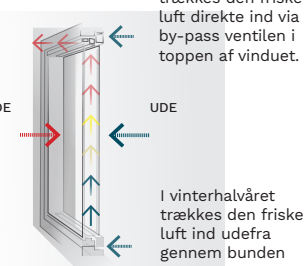

Den friske og nu tempererede luft kommer ind i boligen gennem den øverste ventil.

I sommerhalvåret trækkes den friske luft direkte ind via by-pass ventilen i toppen af vinduet.

Den friske luft forvarmes og stiger op, inden den fordeler sig i boligen.

I vinterhalvåret trækkes den friske luft ind udefra gennem bunden af vinduet.