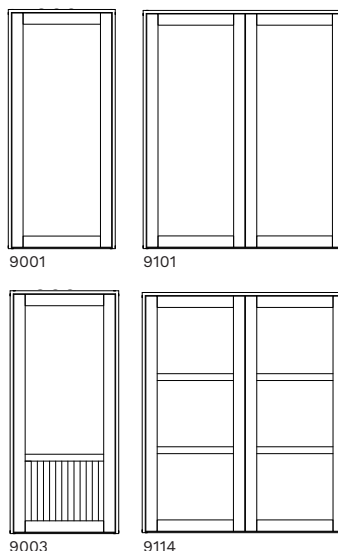

9010

8133

9003

8104

Flere opstalter

KRONE TERRASSEDØRE OG VINDUESDØRE

TERRASSEDØRE

KRONE terrassedøre fås som enkelt- eller dobbeltdør og lukker lyset og naturen ind i boligen.