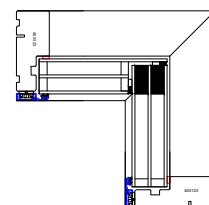

KRONE GLASHJØRNER OG SKODDEELEMENTER

KRONE GLASHJØRNER

Et KRONE glashjørne er den optimale løsning, hvis du har fokus på lys og udsyn

Hvis du vil have ekstra lys ind og have et ugeneret udsyn, skal du vælge et KRONE glashjørne. I et glashjørne limes vinduerne sammen, så den lodrette post i hjørnet undgås. Det er en elegant og energirigtig løsning.