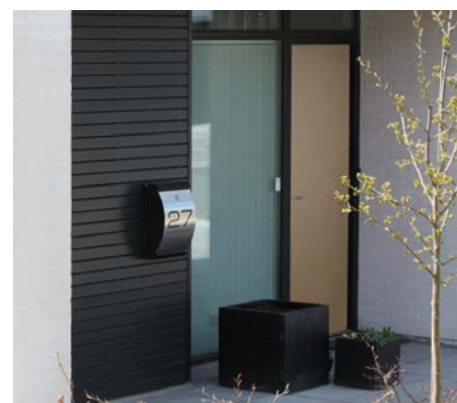

ALU STRAIGHT - GLAT PLADEDØR MED ALUBEKLÆDNING (fås kun indadg.)