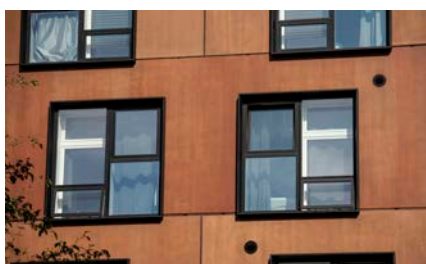

KRONE Flow - LYDVINDUE / RUSSERVINDUE

Vinduer der sikrer udluftning og lyddæmpning på samme tid

KRONE Flow er opbygget som et dobbelt vindue, hvor den friske luft trækkes ind foroven gennem en tophængt udadgående ramme. Luften varmes op mellem glassene, for til sidst at komme ind i rummet gennem en bundhængt, indadgående ramme foroven i det indvendige element.

Da vinduet består af 2 vinduer, er lyddæmpningen markant, selv ved et åbent vindue. Vi kan dæmpe lyden med helt op til 22 dB, selv med åbent vindue. Det gør det muligt at sikre såvel udluftning som lyddæmpning i selv de mest trafikerede områder. Det er samtidig et yderst indbrudssikkert vindue.

Kontakt os venligst for specielle lydløsninger.