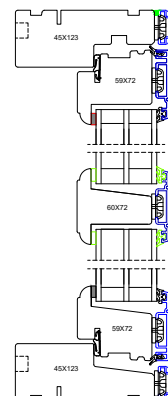

KRONE VINDUER

KRONE MODERNE VINDUE

Vinduer og døre med moderne og stilrene linier

KRONE ALMUE - KLASSISK VINDUE

Vinduer og døre med profilerede kanter

KRONE DANNEBROG VINDUE

Vinduer med tradition og sjæl

Flere opstalter